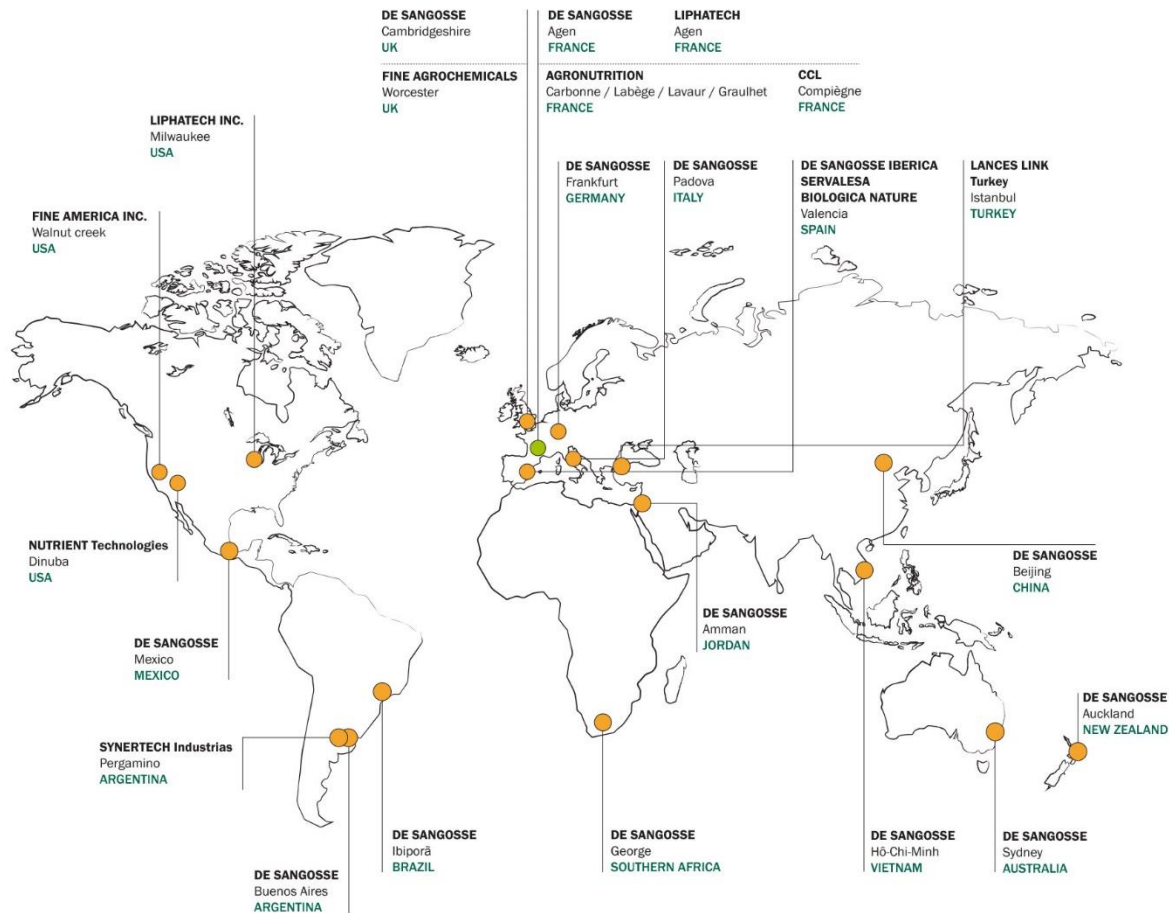

# UNO ZOCCOLO TERRITORIALE FORTE, UNA PROIEZIONE INTERNAZIONALE

**270 M€**

Fatturato 2018

**830**

Impiegati

**24**  
**FILIALI**

IN 15 PAESI

**NOSTRI**  
**PRODOTTI**  
**IN PIÙ DI**

**50** PAESI